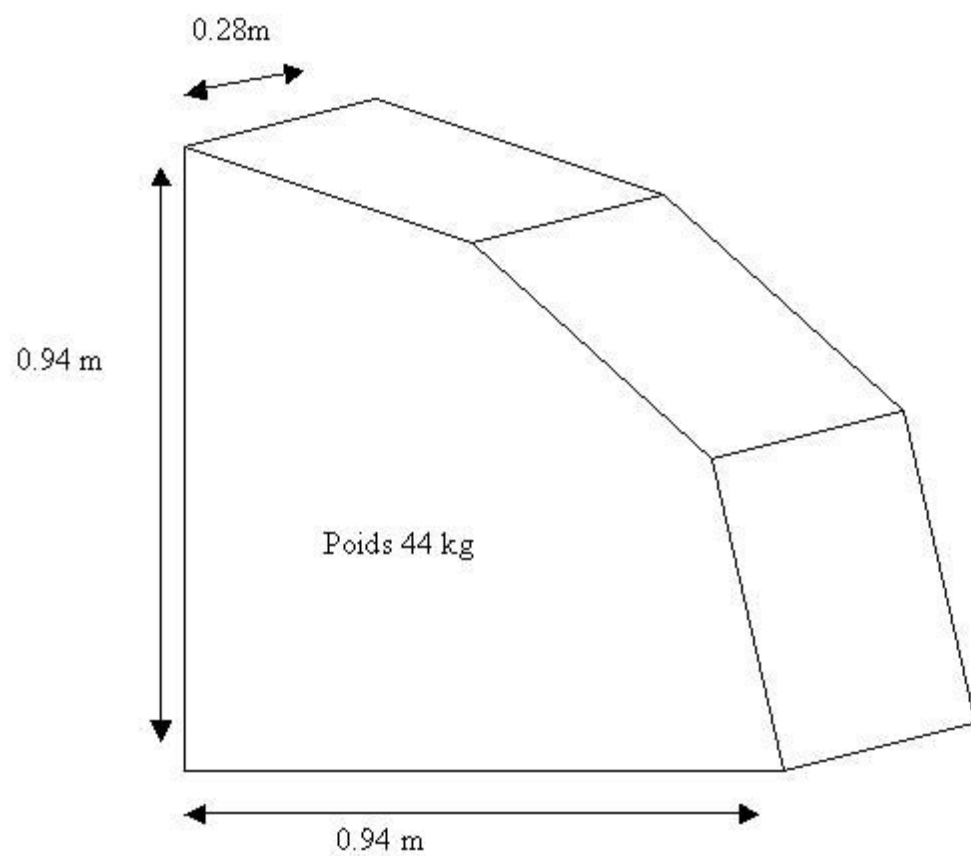

Table de Patinage – Rollers Pilar

2 quartiers. Poids par quartier 44 kg . soit 88 kg pour les 2 quartiers

valise de patins (accessoires + patins-) : 38 kg

valise costumes : 12 kg